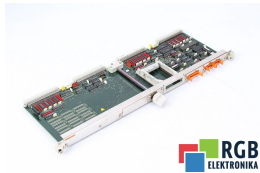

## 6FX1136-8BB00 SIMATIC SIEMENS ID62263

Używany SIEMENS 6FX1136-8BB00  
Sprzęt przetestowany i wyczyszczony.  
24 miesiące gwarancji  
Dedykowany kurier  
Wysyłka w 24h